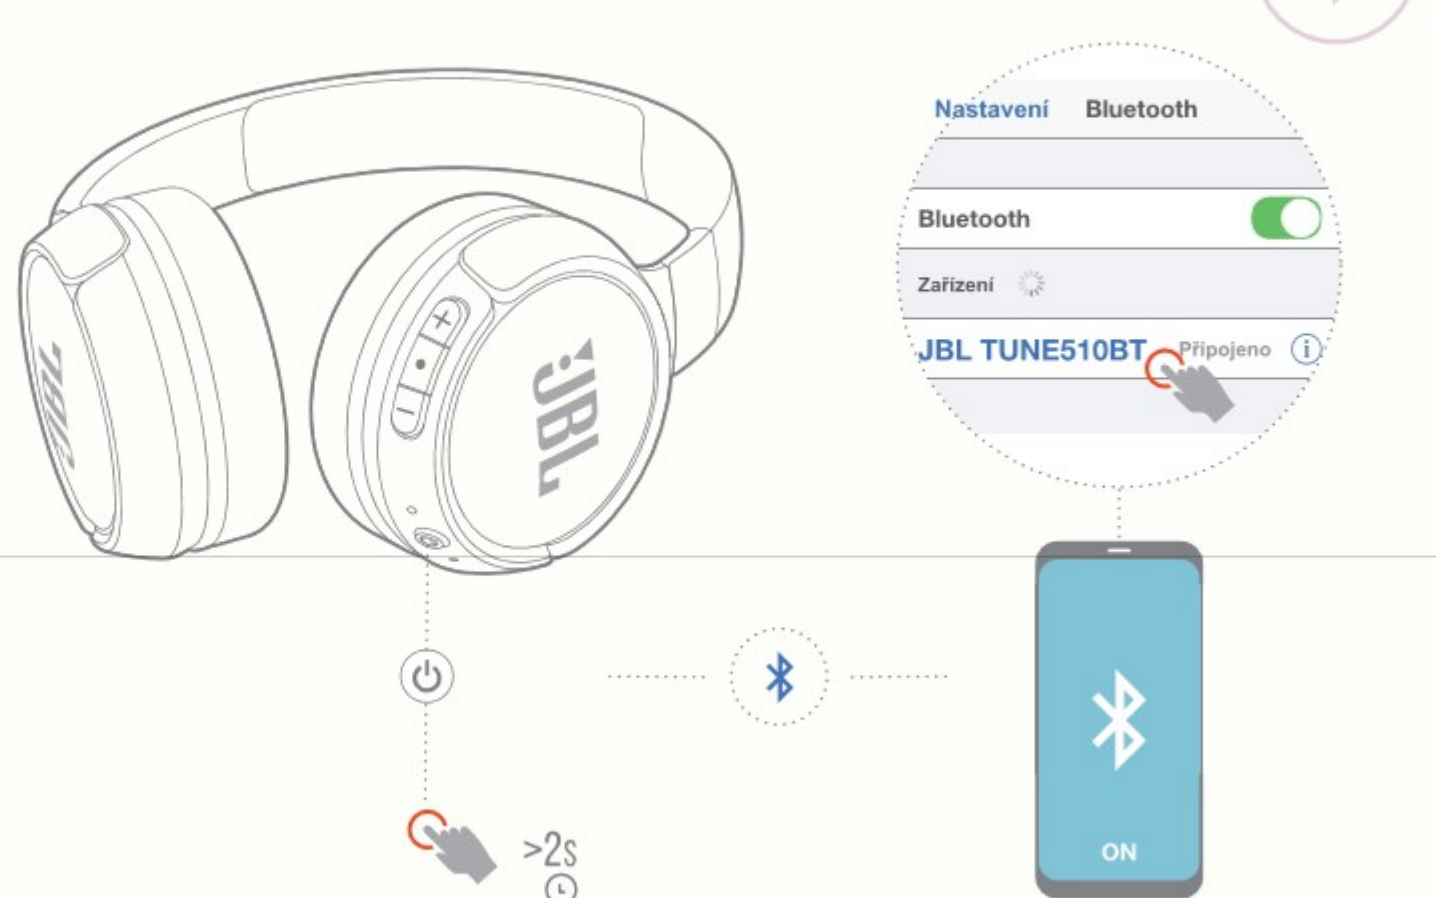

Obsah balení

Zapnutí a připojení

Zapněte napájení, podržte dvě sekundy a automaticky přejděte do režimu párování.

Vyberte "JBL TUNE510BT"

Ruční párování

Vypnutí napájení

Podržením na pět sekund přejdete do režimu ručního párování.

Vyberte "JBL TUNE510BT"

Ovládání

Připojení více zařízení

* Maximálně dvě zařízení

Vstup do režimu párování s druhým zařízením

1. Chcete-li přepnout zdroj hudby, pozastavte přehrávání hudby na aktuálním zařízení a zvolte přehrávání na 2. zařízení.
2. Telefonní hovor bude mít vždy přednost.
3. Pokud se jedno zařízení dostane mimo dosah Bluetooth nebo se vypne, může být nutné ručně znovu připojit zbývající zařízení.
4. Zvolte "zapomenout toto zařízení" na zařízeních bluetooth, abyste odpojili vícebodové připojení.

1. zařízení bluetooth

Vyberte "JBL TUNE510BT"

2. zařízení bluetooth

Nabíjení

CHARGE 5min → 2HR
5min ⚡ = 2HR 🎵

LED

		Zapnutí/Vypnutí
		Připojování BT
		BT připojeno
		Slabá baterie
		Nabíjení
		Plně nabit

Tech. Spec.

Model:	TUNE 510BT
Driver Size:	32 mm / 1.26" Dynamic driver
Power supply:	5V → 1A
Weight:	160 g / 0.35 lbs
Headset battery type:	Lithium-ion battery (3.7V / 450 mAh)
Charging time:	2 hrs
Music playtime with BT on:	up to 40 hrs
Frequency response:	20 Hz – 20 kHz
Impedance:	32 ohm
Sensitivity:	103.5 dB SPL@ 1kHz 1mW
Maximum SPL:	95 dB
Microphone sensitivity:	-29 dBV@1kHz/Pa
Bluetooth version:	5.0
Bluetooth profile version:	A2DP v1.3, AVRCP v1.6, HFP v1.7
Bluetooth transmitter frequency range:	2.4 GHz – 2.4835 GHz
Bluetooth transmitted power:	<8 dBm
Bluetooth transmitted modulation:	GFSK, π/4DQPSK, 8DPSK
Maximum operation temperature:	45 °C