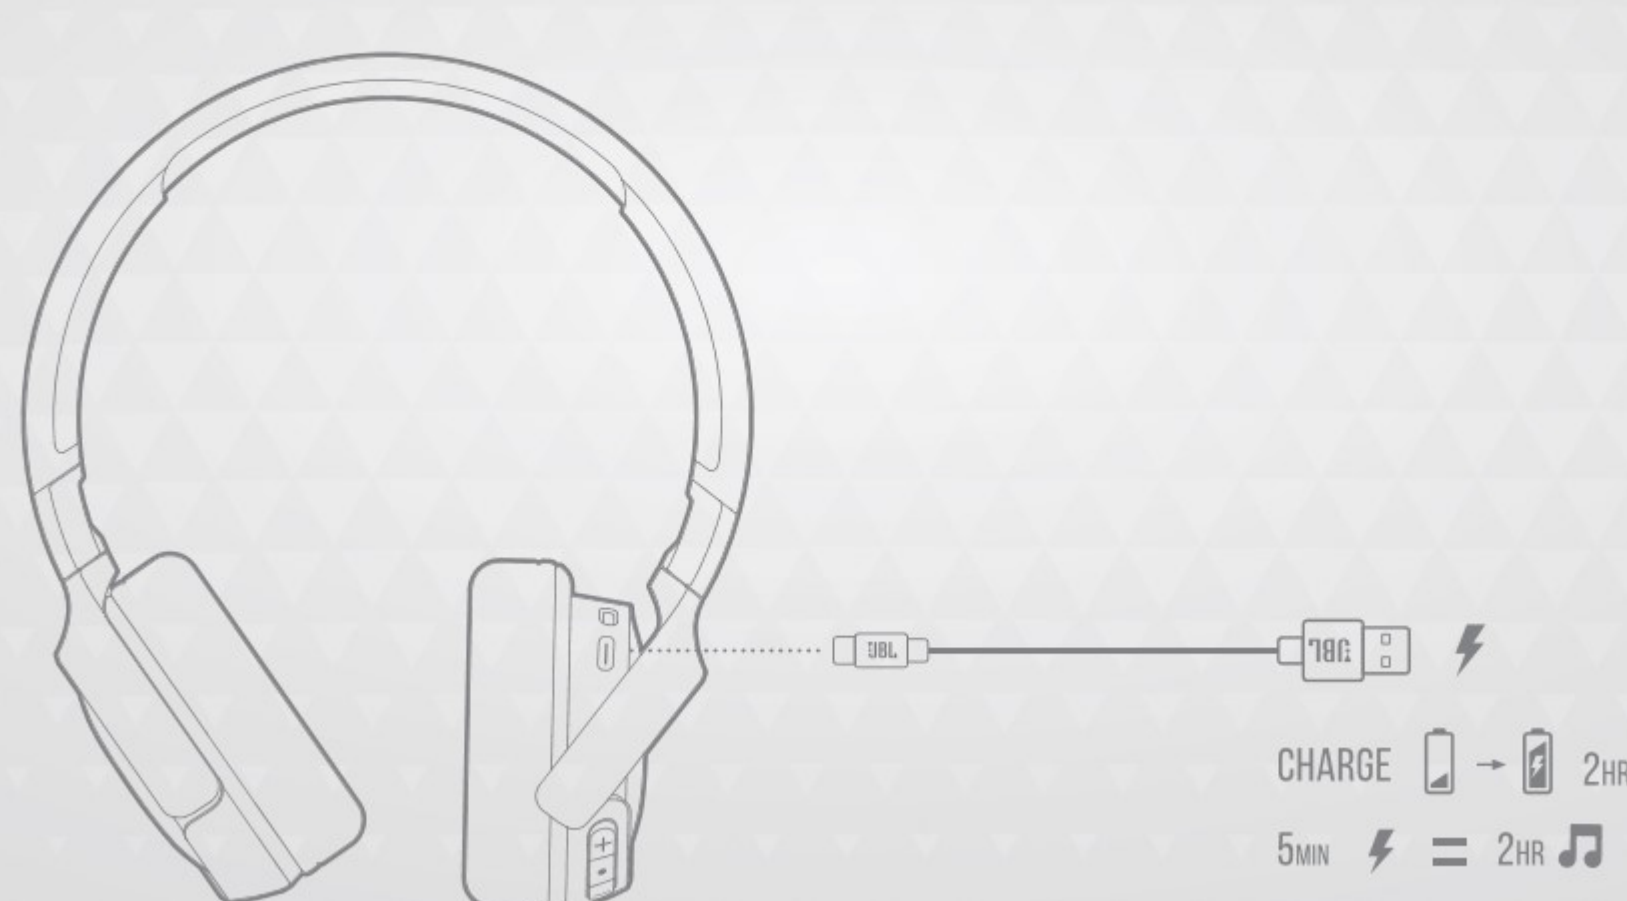

CHARGE 5min → 2HR
5min ⚡ = 2HR 🎵

LED