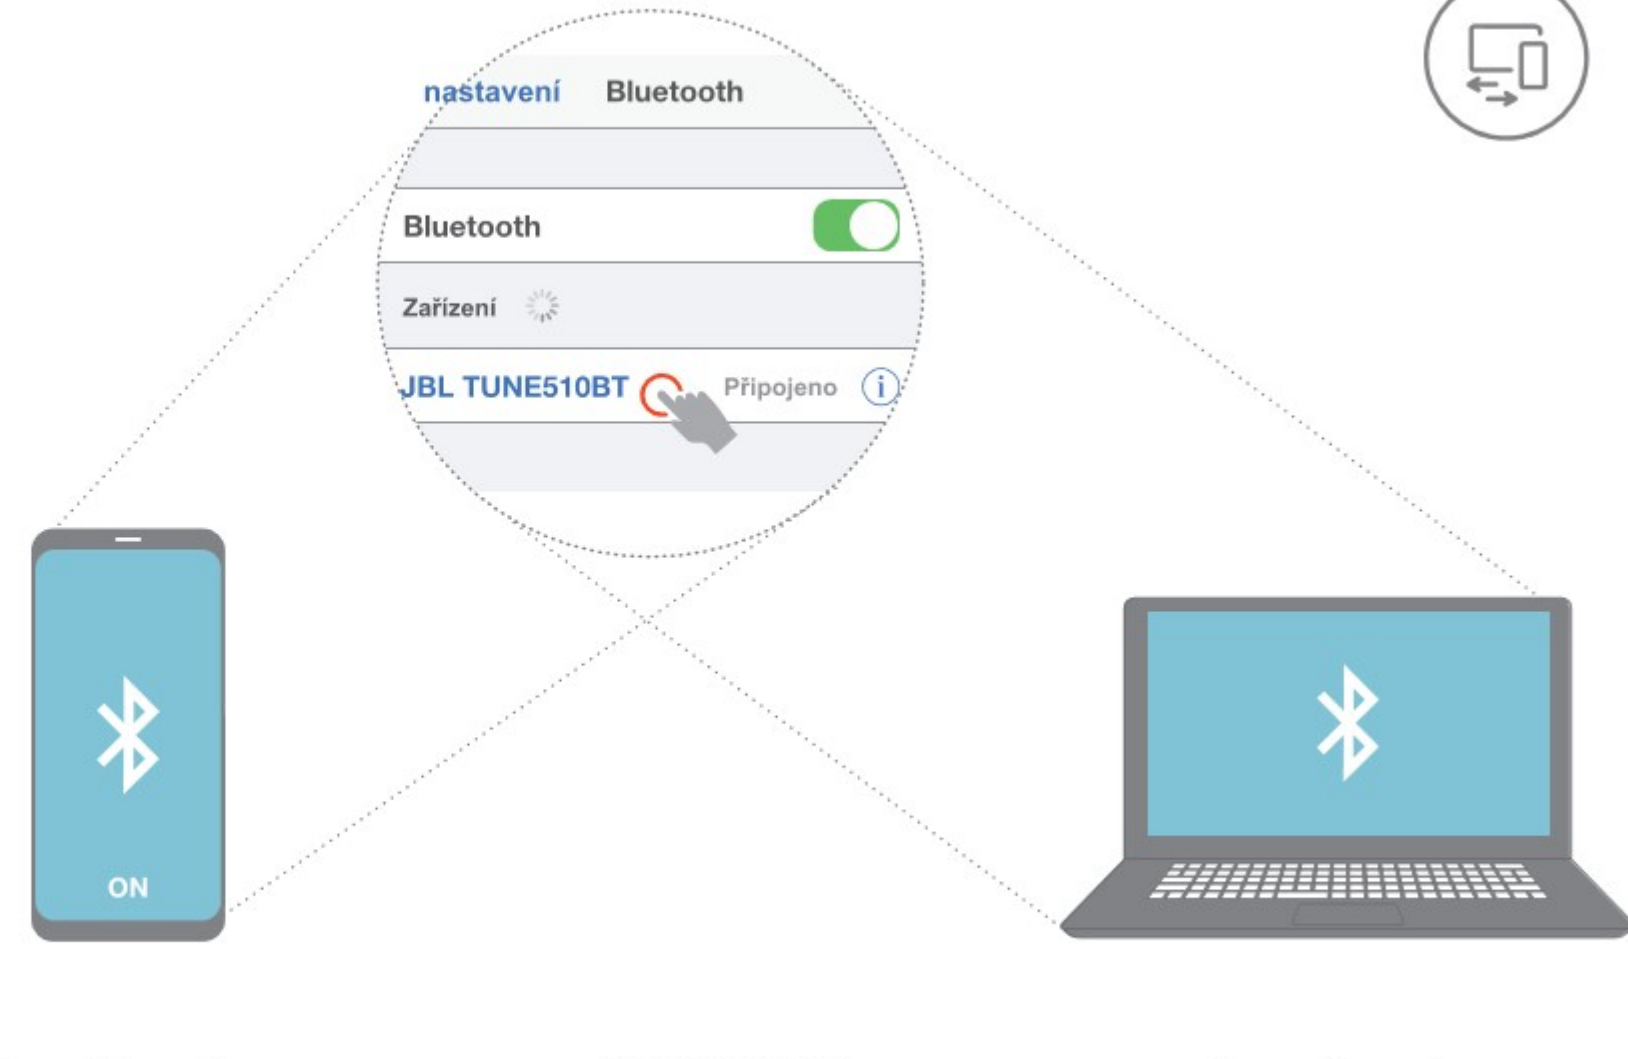

Obsah balení

Zapnutí a připojení

Zapněte napájení, podržte dvě sekundy a automaticky přejděte do režimu párování.

Vyberte "JBL TUNE510BT"

Ruční párování

Vypnutí napájení

Podržením na pět sekund přejdete do režimu ručního párování.

Vyberte "JBL TUNE510BT"

Ovládání

Připojení více zařízení

* Maximálně dvě zařízení

Vstup do režimu párování s druhým zařízením

1. Chcete-li přepnout zdroj hudby, pozastavte přehrávání hudby na aktuálním zařízení a zvolte přehrávání na 2. zařízení.
2. Telefonní hovor bude mít vždy přednost.
3. Pokud se jedno zařízení dostane mimo dosah Bluetooth nebo se vypne, může být nutné ručně znovu připojit zbývající zařízení.
4. Zvolte "zapomenout toto zařízení" na zařízeních bluetooth, abyste odpojili vícebodové připojení.

1. zařízení bluetooth

Vyberte "JBL TUNE510BT"

2. zařízení bluetooth

Nabíjení

CHARGE 5min → 2HR
5min ⚡ = 2HR 🎵

LED

		Zapnutí/Vypnutí
		Připojování BT
		BT připojeno
		Slabá baterie
		Nabíjení
		Plně nabit

Tech. Spec.