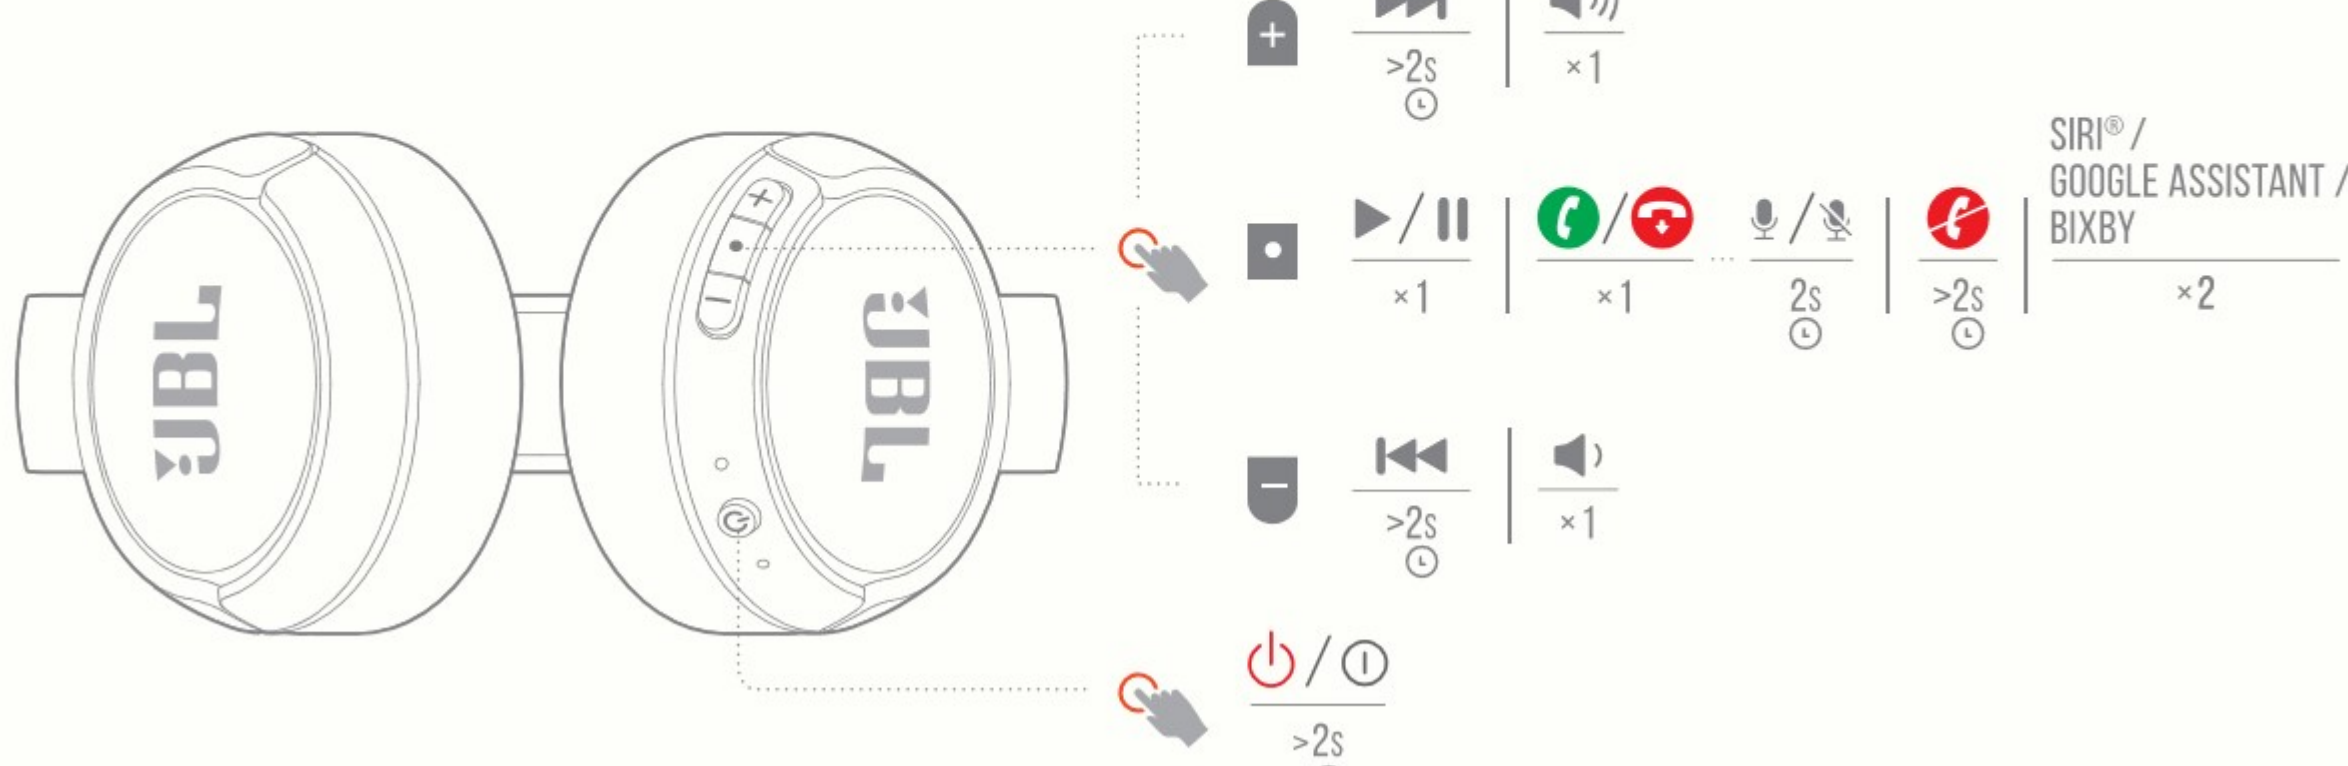

Obsah balení

Zapnutí a připojení

Zapněte napájení, podržte dvě sekundy a automaticky přejděte do režimu párování.

Vyberte "JBL TUNE510BT"

Ruční párování

Vypnutí napájení

Podržením na pět sekund přejdete do režimu ručního párování.

Vyberte "JBL TUNE510BT"

Ovládání

Připojení více zařízení

* Maximálně dvě zařízení

Vstup do režimu párování s druhým zařízením

1. Chcete-li přepnout zdroj hudby, pozastavte přehrávání hudby na aktuálním zařízení a zvolte přehrávání na 2. zařízení.
2. Telefonní hovor bude mít vždy přednost.
3. Pokud se jedno zařízení dostane mimo dosah Bluetooth nebo se vypne, může být nutné ručně znovu připojit zbývající zařízení.
4. Zvolte "zapomenout toto zařízení" na zařízeních bluetooth, abyste odpojili vícebodové připojení.

1. zařízení bluetooth

Vyberte "JBL TUNE510BT"

2. zařízení bluetooth

Nabíjení

CHARGE 5min → 2HR
5min ⚡ = 2HR 🎵

LED

		Zapnutí/Vypnutí
		Připojování BT
		BT připojeno
		Slabá baterie
		Nabíjení
		Plně nabit

Tech. Spec.

Model:	TUNE 510BT
Driver Size:	32 mm / 1.26" Dynamic driver
Power supply:	5V → 1A
Weight:	160 g / 0.35 lbs
Headset battery type:	Lithium-ion battery (3.7V / 450 mAh)
Charging time:	2 hrs
Music playtime with BT on:	up to 40 hrs
Frequency response:	20 Hz – 20 kHz
Impedance:	32 ohm
Sensitivity:	103.5 dB SPL@ 1kHz 1mW
Maximum SPL:	95 dB
Microphone sensitivity:	-29 dBV@1kHz/Pa
Bluetooth version:	5.0
Bluetooth profile version:	A2DP v1.3, AVRCP v1.6, HFP v1.7
Bluetooth transmitter frequency range:	2.4 GHz – 2.4835 GHz
Bluetooth transmitted power:	<8 dBm
Bluetooth transmitted modulation:	GFSK, π/4DQPSK, 8DPSK
Maximum operation temperature:	45 °C